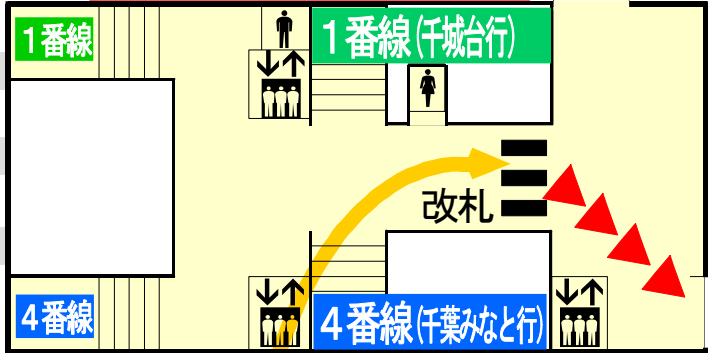

動物公園駅

千葉市動物公園

千葉みなと方面

モノレール 線路

都賀・千城台方面

歩道

改札を出たら右側の階段をおります

遊歩道
ろっぽう水の道
遊歩道

本社 (4階建)

会場

モノレール線路